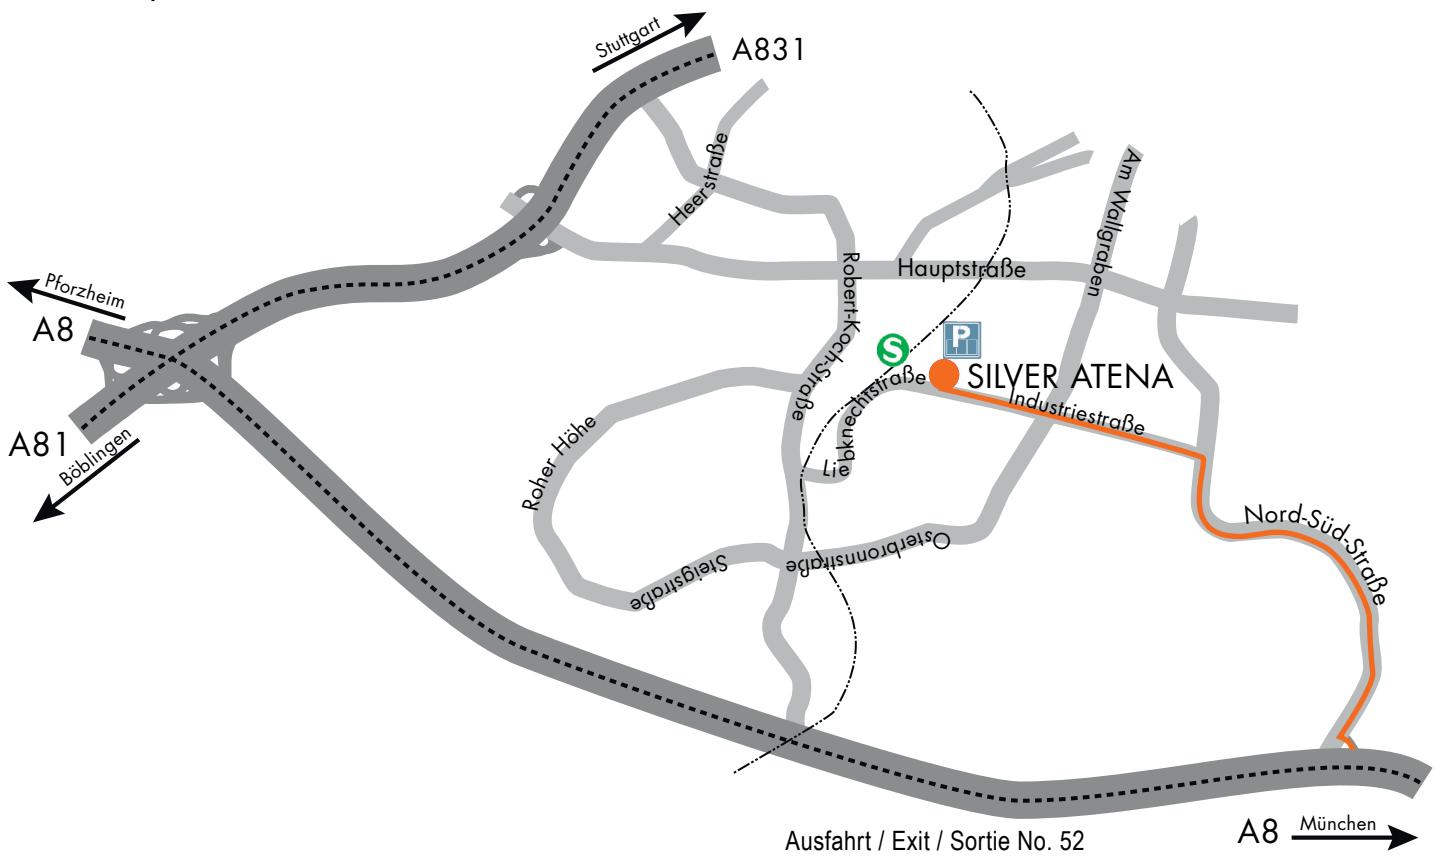

Standort Stuttgart

Industriestr. 5
70565 Stuttgart-Vaihingen

Telefon +49 711 220 96-100
Telefax +49 711 220 96-111

 48.73 (48° 43') 9.12 (9° 6')

Schockenriedstraße 4
70565 Stuttgart-Vaihingen

 48.73 (48° 43') 9.12 (9° 6')

Ausfahrt / Exit / Sortie No. 52
S.-Möhringen/S.-Vaihingen/L.-E.-Leinfelden

A8 München 