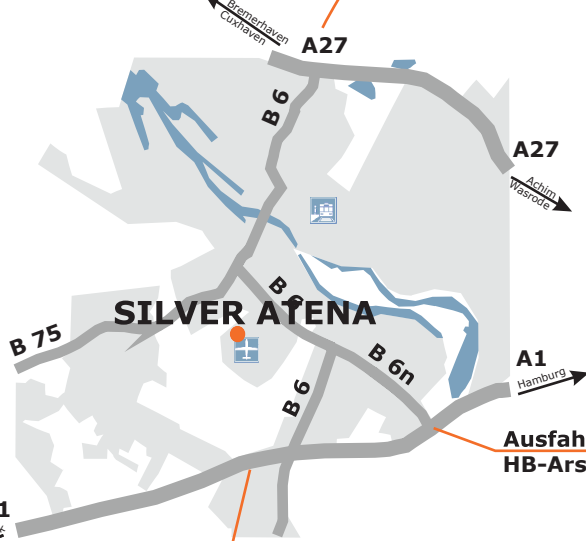

Standort Bremen

Aviation Center
 Airbus - Allee 5
 28199 Bremen
 Telefon +49 421 5 96 54-30
 Telefax +49 421 5 96 54-40

Ausfahrt / Exit / Sortie No. 18
HB-Überseestadt

Ausfahrt / Exit / Sortie No. 56
HB-Arsten

Ausfahrt / Exit / Sortie No. 57
HB-Brinkum

Haupteingang, 1. Etage
Main Entrance, nd. Floor
Entrée principale, 1ème étage